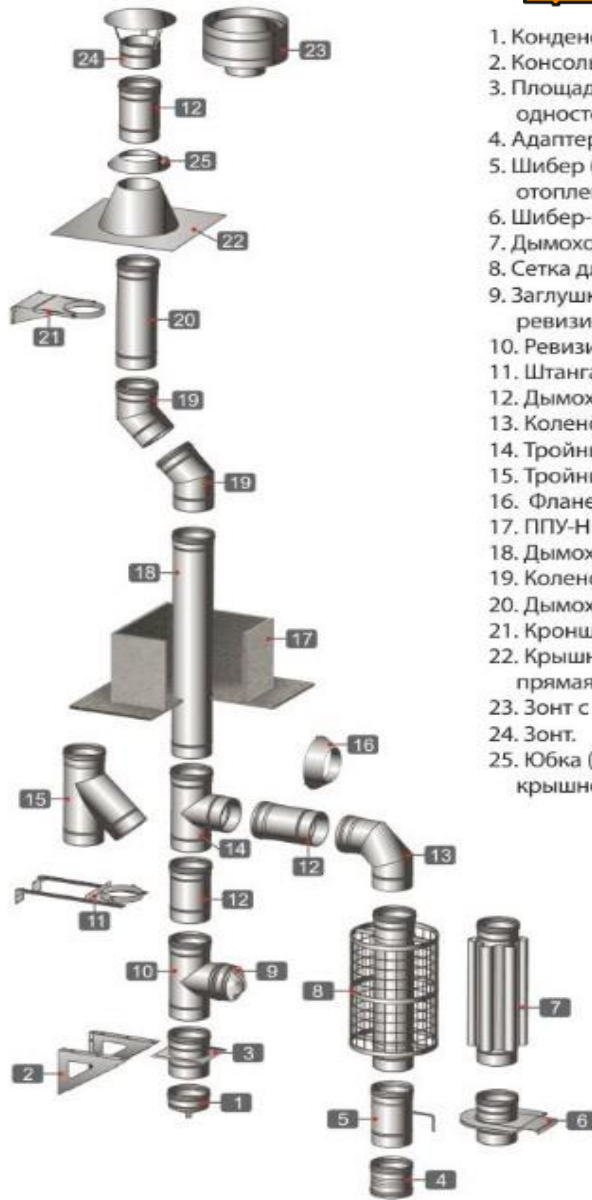

Дымоходная/Вентиляционная конструкция имеет стандартный набор различных элементов, при помощи которых существует возможность собрать дымоотводящий канал практически любой сложности. Все элементы стыкуются между собой по расрубной системе соединения. Они могут использоваться при монтаже дымоходов в кирпичных каналах уже вошедших в эксплуатацию жилых зданий, при монтаже каналов вентиляции. Одностенные дымоходы следует размещать только внутри отапливаемых помещений, при наружном размещении дымоходы следует теплоизолировать.

1. Конденсатоотвод внешний.
2. Консоль.
3. Площадка монтажная одностенная.
4. Адаптер котла.
5. Шибер (для печного отопления).
6. Шибер-задвижка.
7. Дымоход конвектор.
8. Сетка для камней.
9. Заглушка внешняя (для ревизии).
10. Ревизия.
11. Штанга и стеновой хомут.
12. Дымоход 0,25 м.
13. Колено 90°.
14. Тройник 90°.
15. Тройник 135°.
16. Фланец.
17. ППУ-Н
18. Дымоход 1,0 м.
19. Колено 45°.
20. Дымоход 0,5 м.
21. Кронштейн раздвижной.
22. Крышная разделка прямая.
23. Зонт с ветрозащитой.
24. Зонт.
25. Юбка (в комплекте с крышной разделкой).